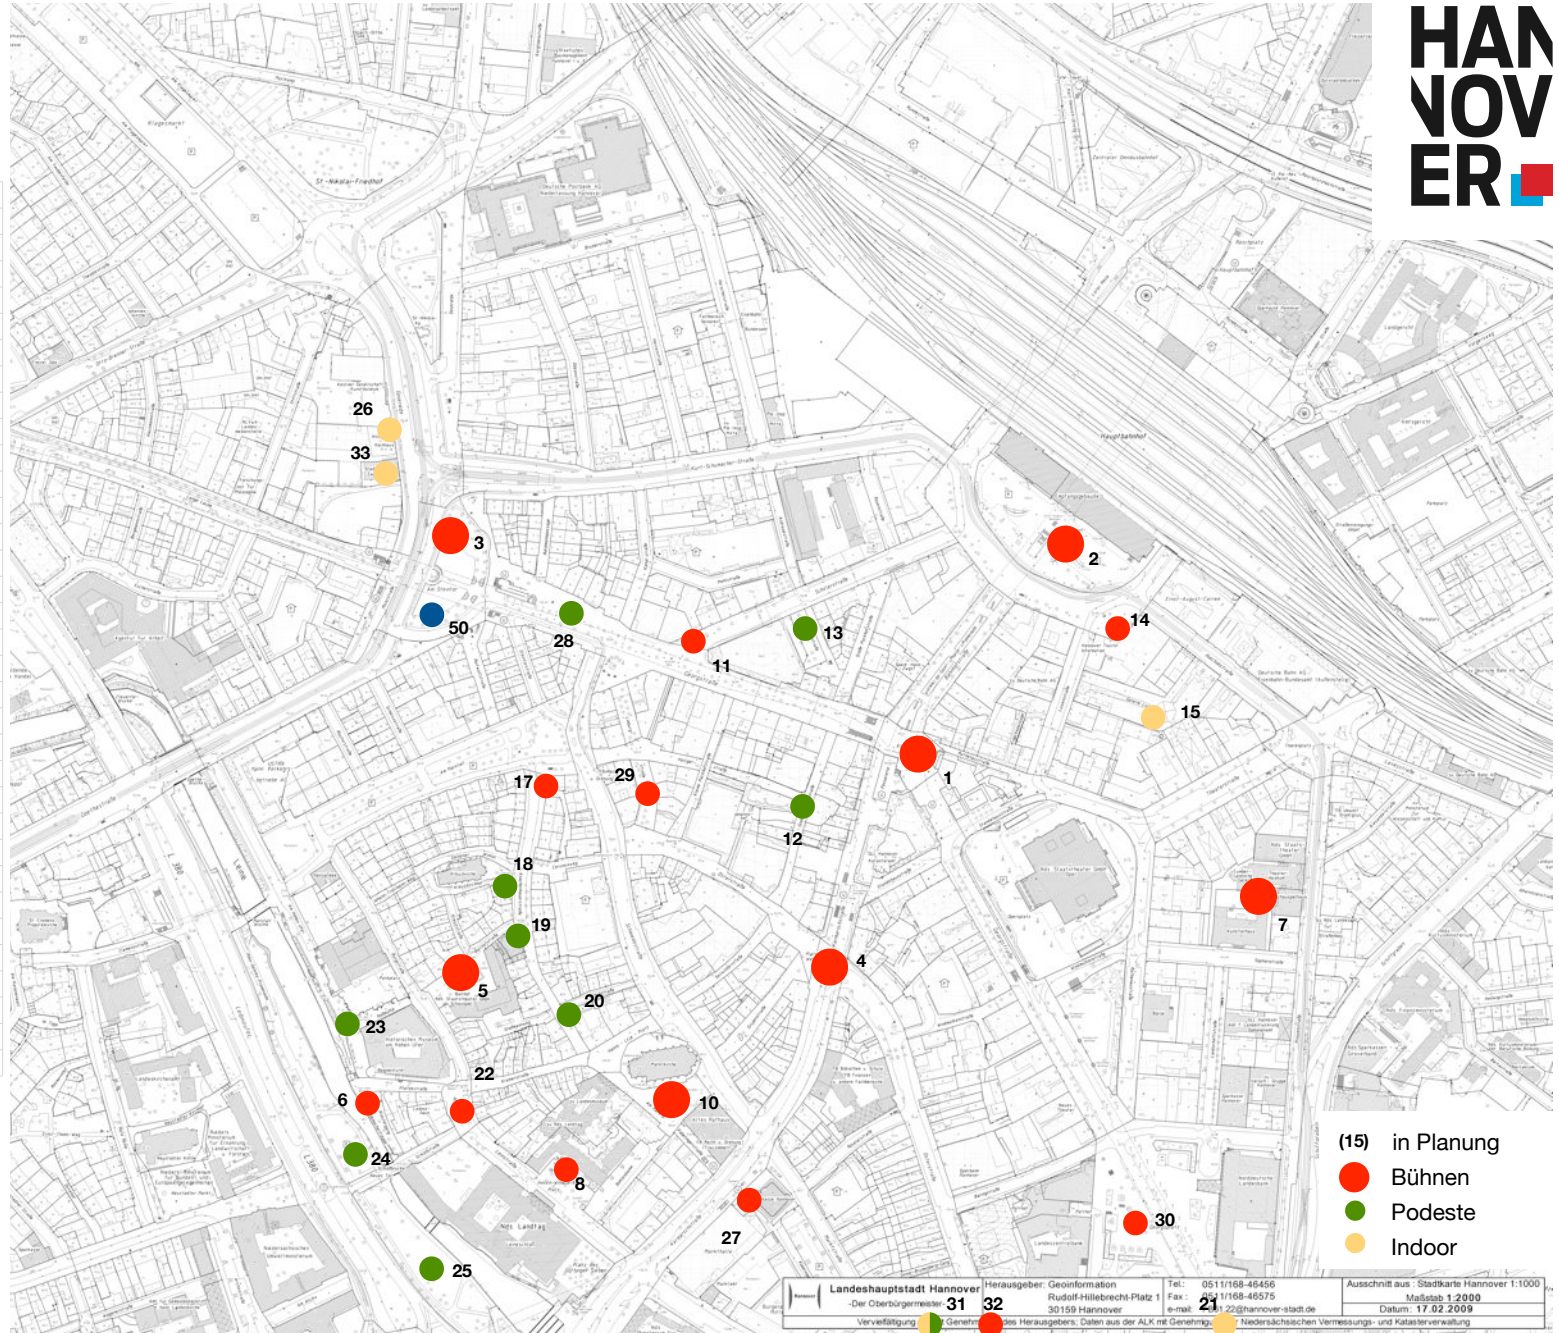

Fête de la MUSIQUE

21 JUNI

1	Kröpcke Dt.-Fr. Bühne
2	Hauptbahnhof HMTMH
3	Steintor Jugendbühne
4	Platz d. Weltausstellung InkuVision
5	Ballhof
6	Hohes Ufer FAUST
7	theaterformen
8	Kinderbühne Clownwelten
(9)	
10	Marktplatz Hannover singt!
11	Schillerdenkmal SIM
12	Große Packhofstraße Open Stage
13	Andreaestraße Kumpanei
14	Bahnhofsplatz Bandakademie
15	Galerie Luise Freundeskreis
16	Kliniken
17	Singer/SongwriterAlley Fernseh Bühne
18	Singer/SongwriterAlley Kreuzkirche
19	Singer/SongwriterAlley Klavierbühne
20	Singer/SongwriterAlley LVH-Bühne
21	Theater am Aegi
22	Holzmarkt BUM Bier
23	Hohes Ufer DJ 1 Wanderklub
24	Hohes Ufer DJ 2 Lieber Klub
25	Hohes Ufer DJ 3 Yippiee
26	kestnergesellschaft
27	Markthalle
28	Georgstraße STEP
29	Limburgstraße Rockmobil
30	Georgsplatz Your Voice
31	Aegidienkirche GUT
32	KUBUS / Philharmonie
33	Schalterhalle
50	Künstlerdorf

Fête de la Musique Hannover
Produktionsbüro
Königsworther Str. 12
30167 Hannover
Tel: 0511- 4 75 65 70
fetedelamusique@hannover.de

Stand: Donnerstag, 30. Mai 2013

HANNOVER